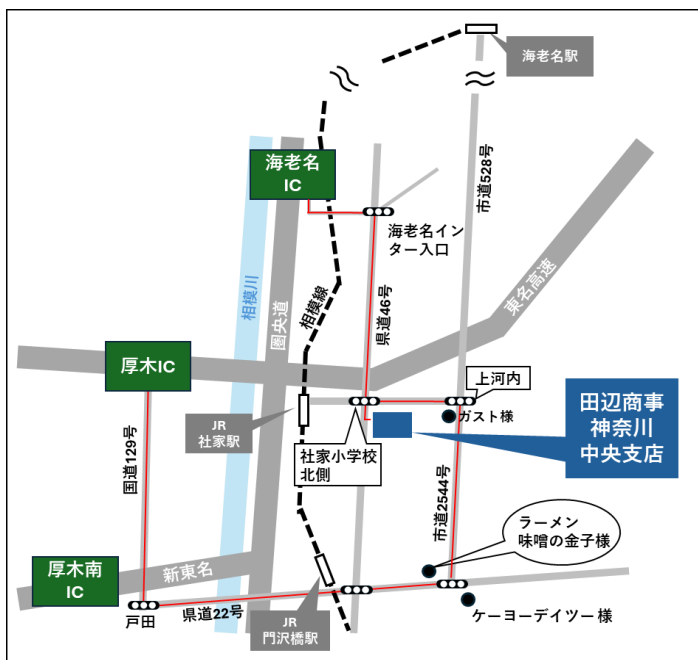

移転日 2026年5月11日（月曜日）

移転統合先 神奈川中央支店（2026年3月23日開業）

住所 〒243-0424 神奈川県海老名市社家四丁目6-1（下図ご参照）

電話番号 046-200-8717 FAX番号 046-200-8718

以上

【お車でお越しの場合】

- ・圏央道 海老名IC から10分
- ・東名高速 厚木IC から20分(※)
- ・新東名高速 厚木南IC から15分(※)

※ 国道46号線の南側（反対車線）からは、右折入場できません。左図赤線のルートで迂回してご来店ください。

【電車でお越しの場合】

- ・JR 相模線 社家駅(※)から徒歩8分

※ 海老名駅からJR相模線で茅ヶ崎方面6分  
茅ヶ崎駅からJR相模線で橋本方面約20分