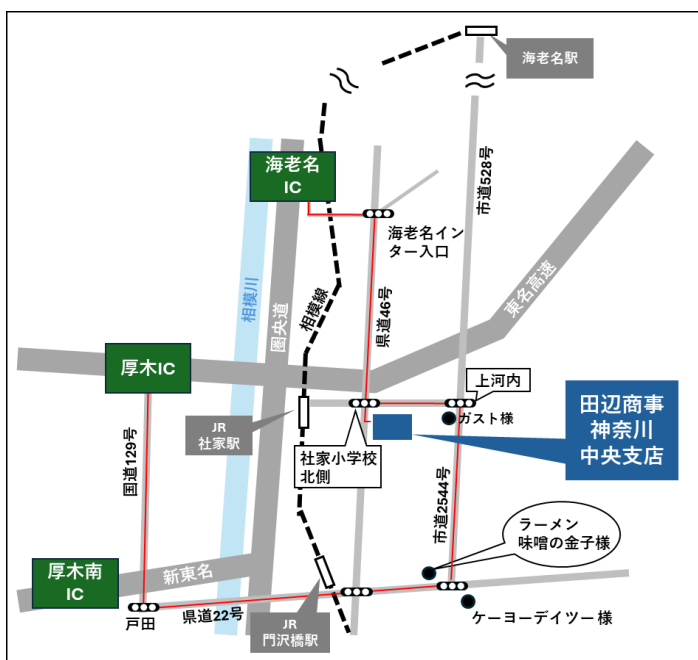

大和営業所移転・統合のお知らせ

謹啓時下ますますご清栄のこととお慶び申し上げます。

平素は格別のご高配を賜り、厚く御礼申し上げます。

さて、この度、弊社神奈川県内拠点の更なる業務効率の向上と営業体制の強化を図る為、2026年3月開業の新拠点「神奈川中央支店」に、横浜支店及び営業所を順次移転・集約することといたしました。

つきましては、大和営業所は2026年4月20日（月曜日）を持ちまして、神奈川中央支店へ移転・統合することといたしましたので、ご案内申し上げます。

移転日 2026年4月20日（月曜日）

移転統合先 神奈川中央支店（2026年3月23日開業）

住所 〒243-0424 神奈川県海老名市社家四丁目6-1（下図ご参照）

電話番号 046-200-8717 FAX番号 046-200-8718

以上

【お車でお越しの場合】

- ・圏央道 海老名ICから10分
- ・東名高速 厚木ICから20分(※)
- ・新東名高速 厚木南ICから15分(※)

※ 県道46号線の南側（反対車線）からは、右折入場できません。左図赤線のルートで迂回してご来店ください。

【電車でお越しの場合】

- ・JR相模線 社家駅(※)から徒歩8分

※ 海老名駅からJR相模線で茅ヶ崎方面6分
茅ヶ崎駅からJR相模線で橋本方面約20分