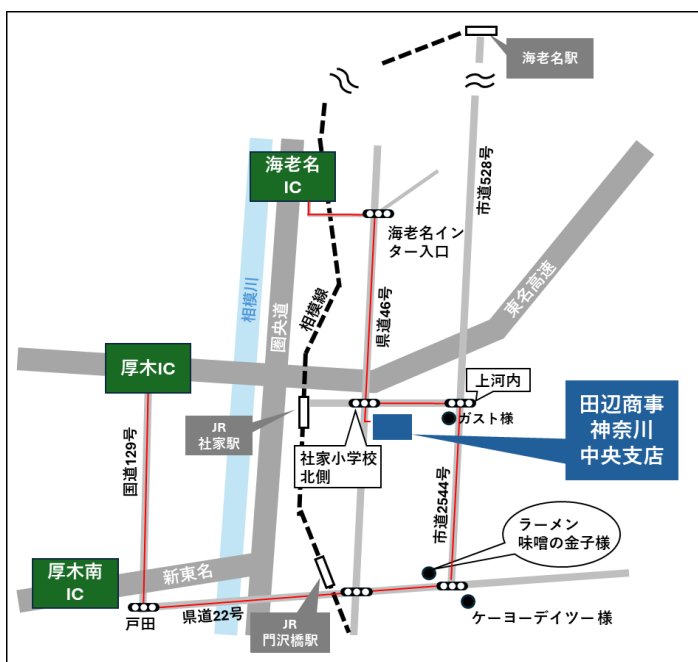

### 【お車でお越しの場合】

- ・圏央道 海老名ICから10分
- ・東名高速 厚木ICから20分(※)
- ・新東名高速 厚木南ICから15分(※)

※ 県道46号線の南側（反対車線）からは、右折入場できません。左図赤線のルートで迂回してご来店ください。

### 【電車でお越しの場合】

- ・JR相模線 社家駅(※)から徒歩8分

※ 海老名駅からJR相模線で茅ヶ崎方面6分  
茅ヶ崎駅からJR相模線で橋本方面約20分