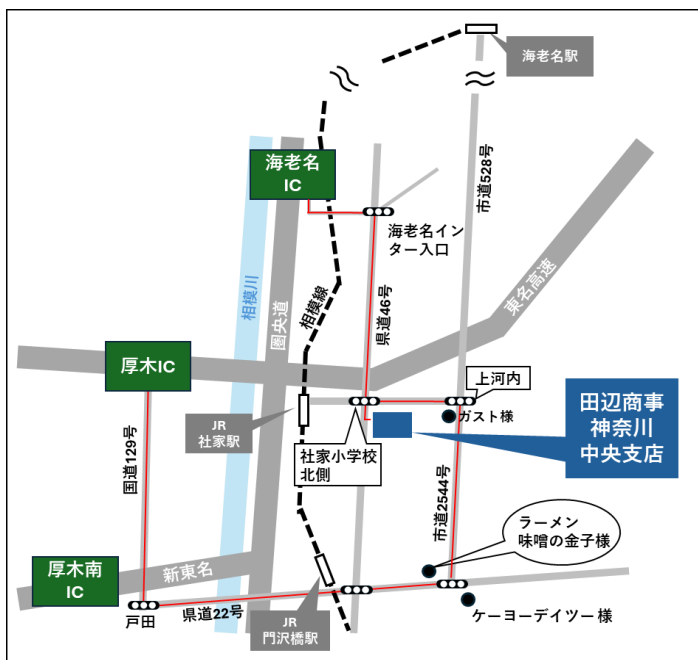

### 【お車でお越しの場合】

- ・圏央道 海老名ICから10分
- ・東名高速 厚木ICから20分(※)
- ・新東名高速 厚木南ICから15分(※)

※ 県道46号線の南側（反対車線）からは、右折入場できません。左図赤線のルートで迂回してご来店ください。

### 【電車でお越しの場合】

- ・JR相模線 社家駅(※)から徒歩8分

※ 海老名駅からJR相模線で茅ヶ崎方面6分  
茅ヶ崎駅からJR相模線で橋本方面約20分