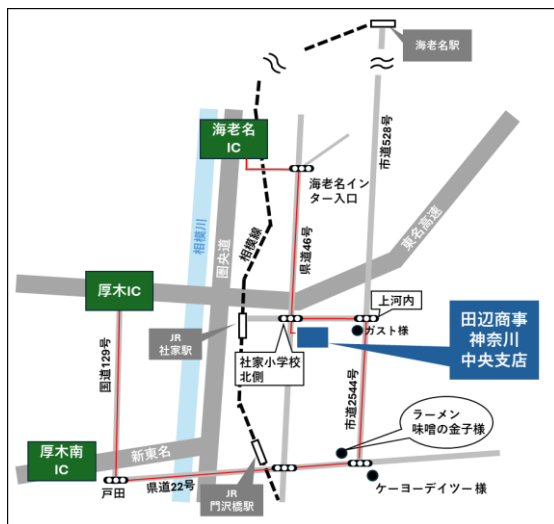

小田原営業所移転統合日	2026年4月13日（月曜日）
大和営業所 移転統合日	2026年4月20日（月曜日）
平塚営業所 移転統合日	2026年5月11日（月曜日）
相模原営業所移転統合日	2026年5月18日（月曜日）

以上

【お車でお越しの場合】

- ・圏央道 海老名 IC から 10 分
- ・東名高速 厚木 IC から 20 分(※)
- ・新東名高速 厚木南 IC から 15 分(※)

※ 県道 46 号線の南側（反対車線）からは、右折入場ができません。左図赤線のルートで迂回してご来店ください。

※

【電車でお越しの場合】

- ・JR 相模線 社家駅(※)から徒歩 8 分

※ 海老名駅から JR 相模線で茅ヶ崎方面 6 分

茅ヶ崎駅から JR 相模線で橋本方面約 20 分